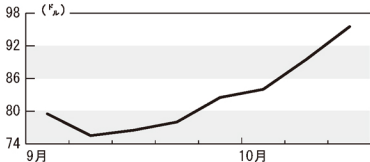

山水インデックス

船型	ハンディマックス	
航路	米ガルフ - 日本	
運賃	10月21日	95.50
	10月14日	89.50

提供：山水海運

<https://www.yamamizu.co.jp/>

(注)ばら積み穀物のトン当たりスポット運賃 (F/L)。毎週1回掲載。無断転載を禁じます。