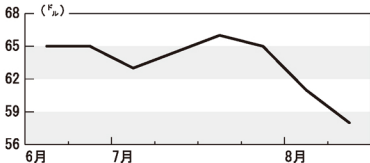

山水インデックス

船型	ハンディマックス	
航路	米ガルフ - 日本	
運賃	8月10日	58.00
	8月4日	61.00

提供：山水海運

<https://www.yamamizu.co.jp/>

(注)ばら積み穀物のトン当たりスポット運賃 (フル)。毎週1回掲載。無断転載を禁じます。