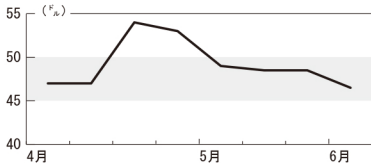

山水インデックス

船型	ハンディマックス	
航路	米ガルフ - 日本	
運賃	6月1日	46.50
	5月25日	48.50

提供：山水海運

<https://www.yamamizu.co.jp/>

(注)ばら積み穀物のトン当たりスポット運賃 (ドル)。毎週1回掲載。無断転載を禁じます。