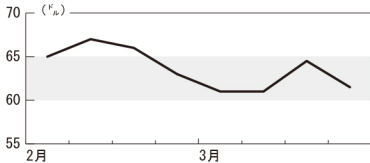

山水インデックス

船型	ハンディマックス	
航路	米ガルフ - 日本	
運賃	3月28日	61.50
	3月21日	64.50

提供：山水海運

<https://www.yamamizu.co.jp/>