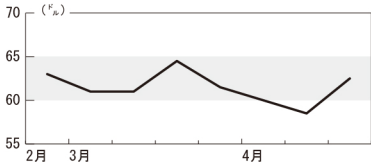

山水インデックス

船型	ハンディマックス	
航路	米ガルフ - 日本	
運賃	4月18日	62.50
	4月11日	58.50

提供：山水海運

<https://www.yamamizu.co.jp/>

(注)ばら積み穀物のトン当たりスポット運賃 (F.L)。毎週1回掲載。無断転載を禁じます。