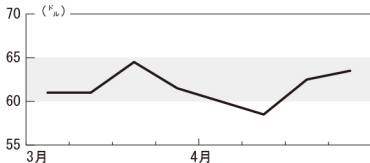

山水インデックス

船型	ハンディマックス	
航路	米ガルフ - 日本	
運賃	4月25日	63.50
	4月18日	62.50

提供：山水海運

<https://www.yamamizu.co.jp/>

(注)ばら積み穀物のトン当たりスポット運賃 (ドル)。毎週1回掲載。無断転載を禁じます。