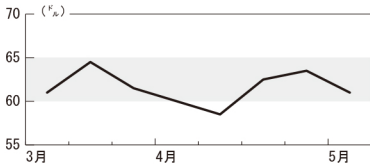

山水インデックス

船型	ハンディマックス	
航路	米ガルフ - 日本	
運賃	5月2日	61.00
	4月25日	63.50

提供：山水海運

<https://www.yamamizu.co.jp/>

(注)ばら積み穀物のトン当たりスポット運賃 (円)。毎週1回掲載。無断転載を禁じます。