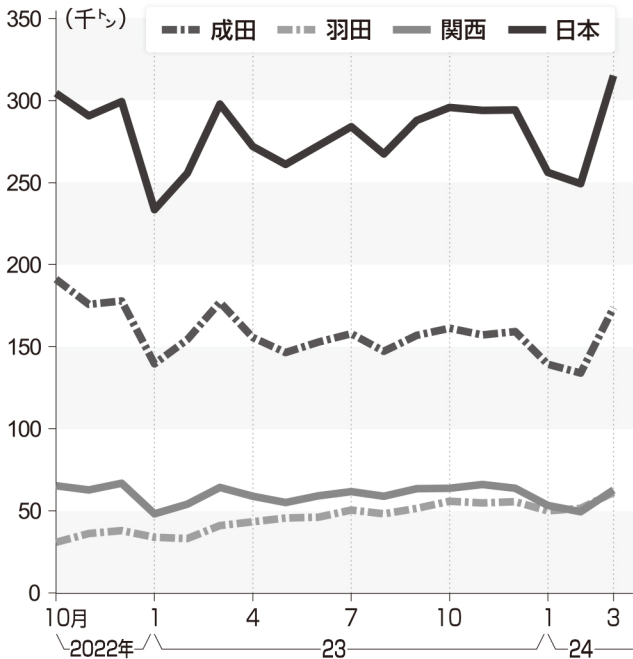

日本全体と上位3空港の国際航空貨物量(総取扱量)

出所) 財務省関税局、東京税関、大阪税関