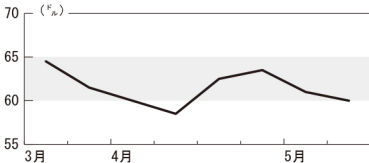

山水インデックス

船型	ハンディマックス	
航路	米ガルフ - 日本	
運賃	5月9日	60.00
	5月2日	61.00

提供：山水海運

<https://www.yamamizu.co.jp/>

(注)ばら積み穀物のトン当たりスポット運賃 (ドル)。毎週1回掲載。無断転載を禁じます。