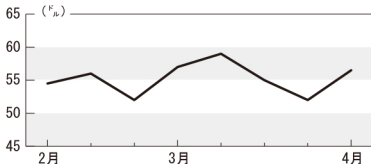

山水インデックス

船型	ハンディマックス	
航路	米ガルフ - 日本	
運賃	4月2日	56.50
	3月26日	52.00

提供：山水海運

<https://www.yamamizu.co.jp/>

(注)ばら積み穀物のトン当たりスポット運賃 (ドル)。毎週1回掲載。無断転載を禁じます。