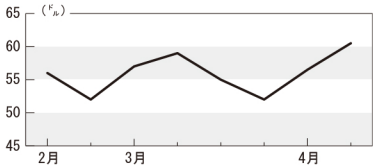

山水インデックス

| | | |
|----|-----------|-------|
| 船型 | ハンディマックス | |
| 航路 | 米ガルフ - 日本 | |
| 運賃 | 4月9日 | 60.50 |
| | 4月2日 | 56.50 |

提供：山水海運

<https://www.yamamizu.co.jp/>

(注)ばら積み穀物のトン当たりスポット運賃 (ドル)。毎週1回掲載。無断転載を禁じます。