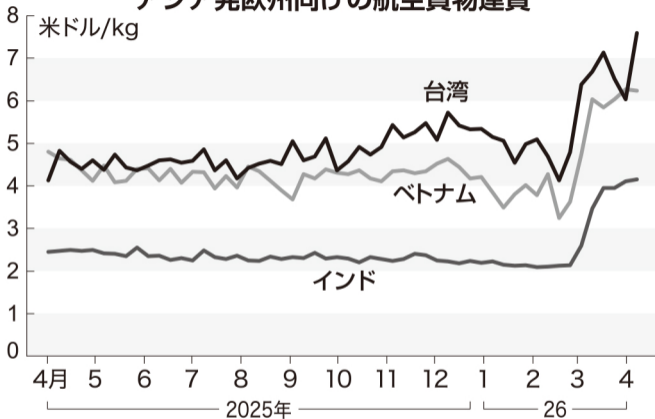

## アジア発欧州向けの航空貨物運賃

(出所) TACインデックス4月13日付