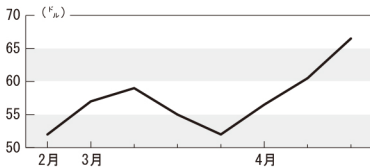

# 山水インデックス

船型	ハンディマックス	
航路	米ガルフ - 日本	
運賃	4月16日	66.50
	4月9日	60.50

提供：山水海運

<https://www.yamamizu.co.jp/>

(注)ばら積み穀物のトン当たりスポット運賃 (ドル)。毎週1回掲載。無断転載を禁じます。