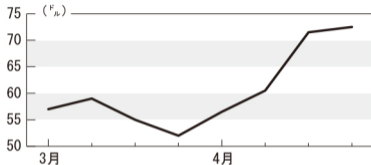

山水インデックス

船型	ハンディマックス	
航路	米ガルフ - 日本	
運賃	4月23日	72.50
	4月16日	71.50

提供：山水海運

<https://www.yamamizu.co.jp/>

(注)ばら積み穀物のトン当たりスポット運賃 (ドル)。毎週1回掲載。無断転載を禁じます。