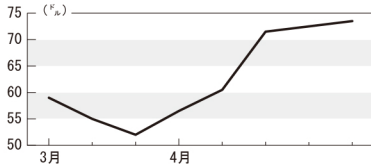

山水インデックス

船型	ハンディマックス	
航路	米ガルフ - 日本	
運賃	4月30日	73.50
	4月23日	72.50

提供：山水海運

<https://www.yamamizu.co.jp/>

(注)ばら積み穀物のトン当たりスポット運賃 (ドル)。毎週1回掲載。無断転載を禁じます。