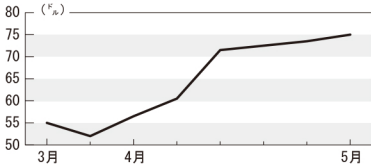

# 山水インデックス

船型	ハンディマックス	
航路	米ガルフ - 日本	
運賃	5月7日	75.00
	4月30日	73.50

提供：山水海運

<https://www.yamamizu.co.jp/>

(注)ばら積み穀物のトン当たりスポット運賃 (ドル)。毎週1回掲載。無断転載を禁じます。