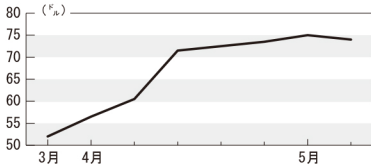

山水インデックス

船型	ハンディマックス	
航路	米ガルフ - 日本	
運賃	5月14日	74.00
	5月7日	75.00

提供：山水海運

<https://www.yamamizu.co.jp/>

(注)ばら積み穀物のトン当たりスポット運賃 (ドル)。毎週1回掲載。無断転載を禁じます。