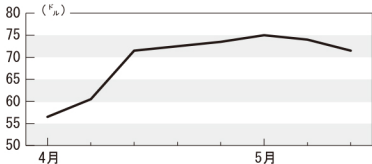

# 山水インデックス

船型	ハンディマックス	
航路	米ガルフ - 日本	
運賃	5月21日	71.50
	5月14日	74.00

提供：山水海運

<https://www.yamamizu.co.jp/>

(注)ばら積み穀物のトン当たりスポット運賃(ドル)。毎週1回掲載。無断転載を禁じます。