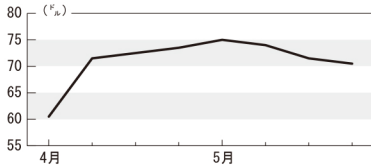

# 山水インデックス

船型	ハンディマックス	
航路	米ガルフ - 日本	
運賃	5月28日	70.50
	5月21日	71.50

提供：山水海運

<https://www.yamamizu.co.jp/>

(注)ばら積み穀物のトン当たりスポット運賃 (ドル)。毎週1回掲載。無断転載を禁じます。