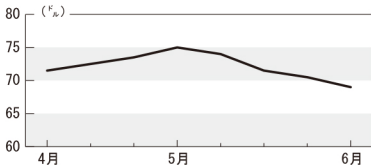

山水インデックス

船型	ハンディマックス	
航路	米ガルフ - 日本	
運賃	6月4日	69.00
	5月28日	70.50

提供：山水海運

<https://www.yamamizu.co.jp/>

(注)ばら積み穀物のトン当たりスポット運賃 (ドル)。毎週1回掲載。無断転載を禁じます。