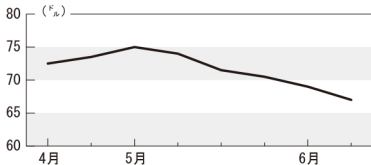

# 山水インデックス

船型	ハンディマックス	
航路	米ガルフ - 日本	
運賃	6月11日	67.00
	6月4日	69.00

提供：山水海運

<https://www.yamamizu.co.jp/>

(注)ばら積み穀物のトン当たりスポット運賃 (F.L)。毎週1回掲載。無断転載を禁じます。