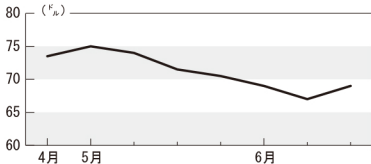

# 山水インデックス

船型	ハンディマックス	
航路	米ガルフ - 日本	
運賃	6月18日	69.00
	6月11日	67.00

提供：山水海運

<https://www.yamamizu.co.jp/>

(注)ばら積み穀物のトン当たりスポット運賃 (ドル)。毎週1回掲載。無断転載を禁じます。