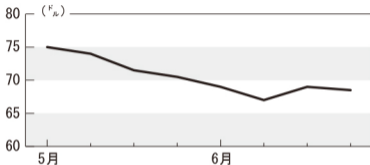

山水インデックス

船型	ハンディマックス	
航路	米ガルフ - 日本	
運賃	6月25日	68.50
	6月18日	69.00

提供：山水海運

<https://www.yamamizu.co.jp/>

(注)ばら積み穀物のトン当たりスポット運賃 (ドル)。毎週1回掲載。無断転載を禁じます。