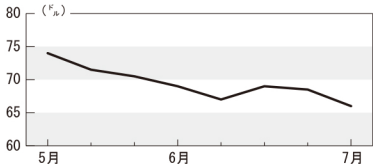

山水インデックス

船型	ハンディマックス	
航路	米ガルフ - 日本	
運賃	7月2日	66.00
	6月25日	68.50

提供：山水海運

<https://www.yamamizu.co.jp/>

(注)ばら積み穀物のトン当たりスポット運賃(ドル)。毎週1回掲載。無断転載を禁じます。