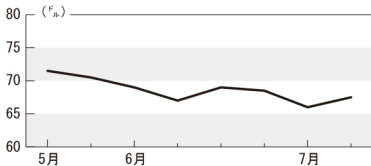

山水インデックス

船型	ハンディマックス	
航路	米ガルフ - 日本	
運賃	7月9日	67.50
	7月2日	66.00

提供：山水海運

<https://www.yamamizu.co.jp/>

(注)ばら積み穀物のトン当たりスポット運賃 (ドル)。毎週1回掲載。無断転載を禁じます。